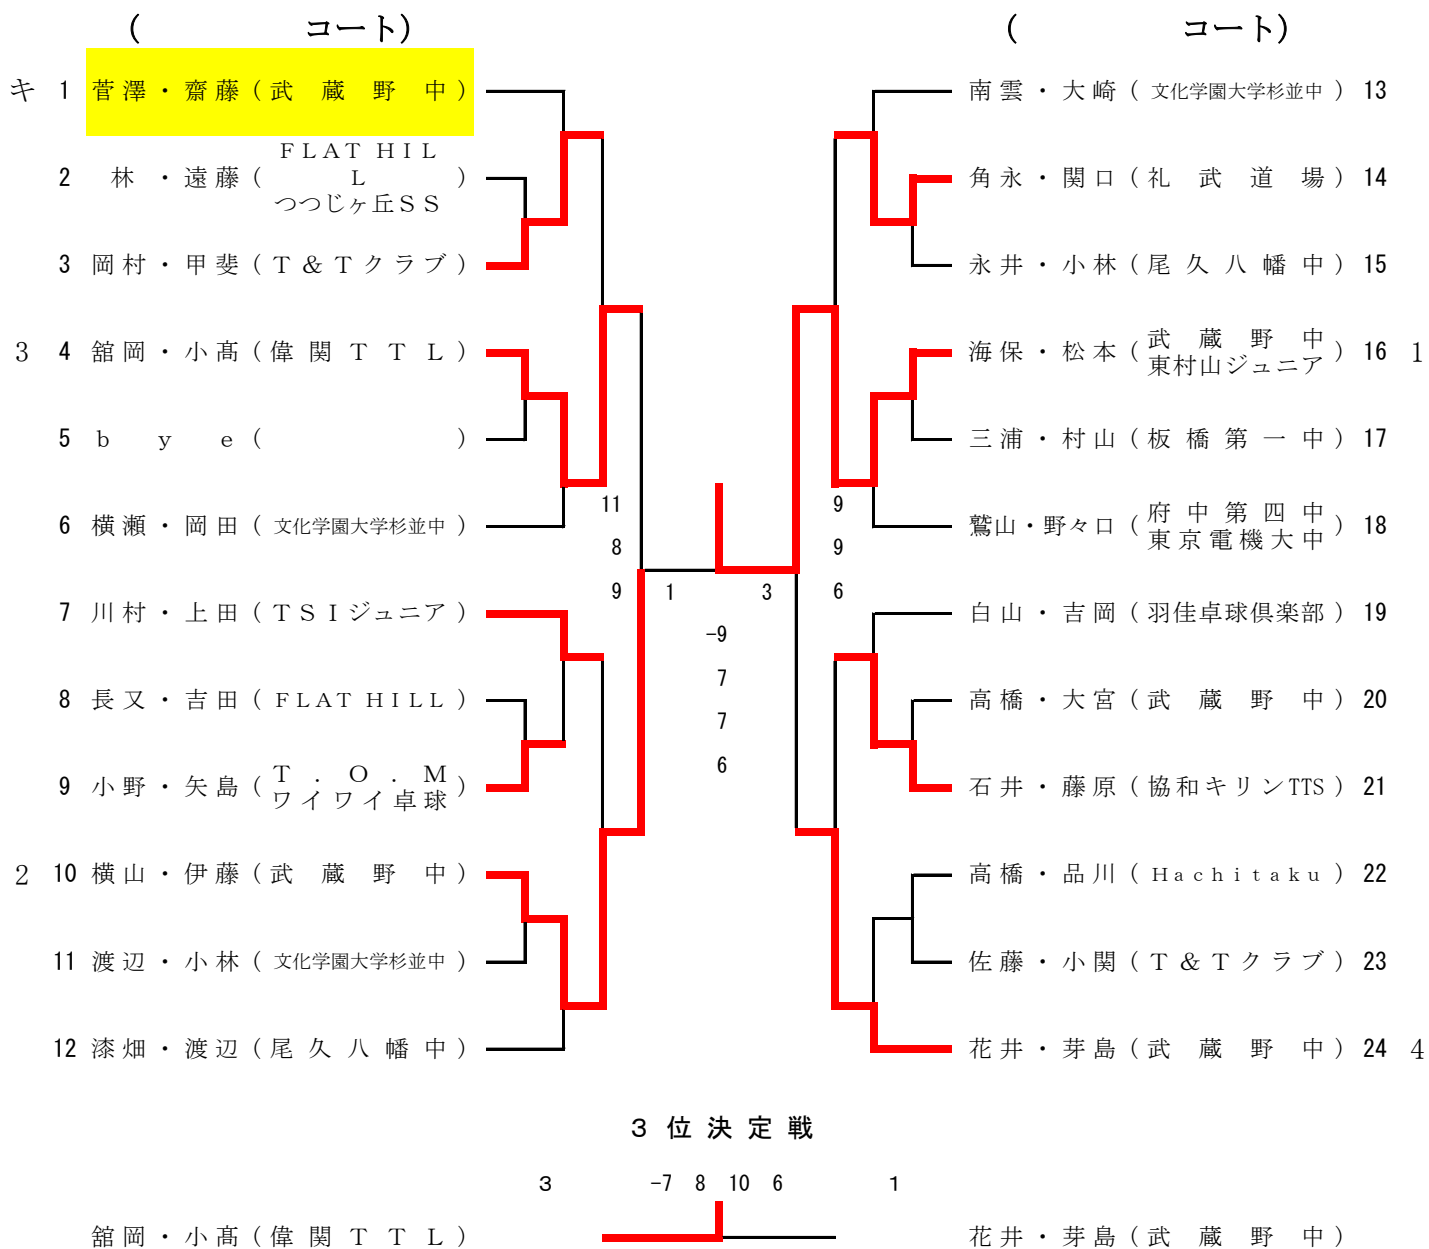

カデット女子ダブルスの部 Aクラス

25コートから27コートの3台進行でお願いいたします。

カデット女子ダブルスの部 Bクラス

28コートから32コートの5台進行でお願いいたします。